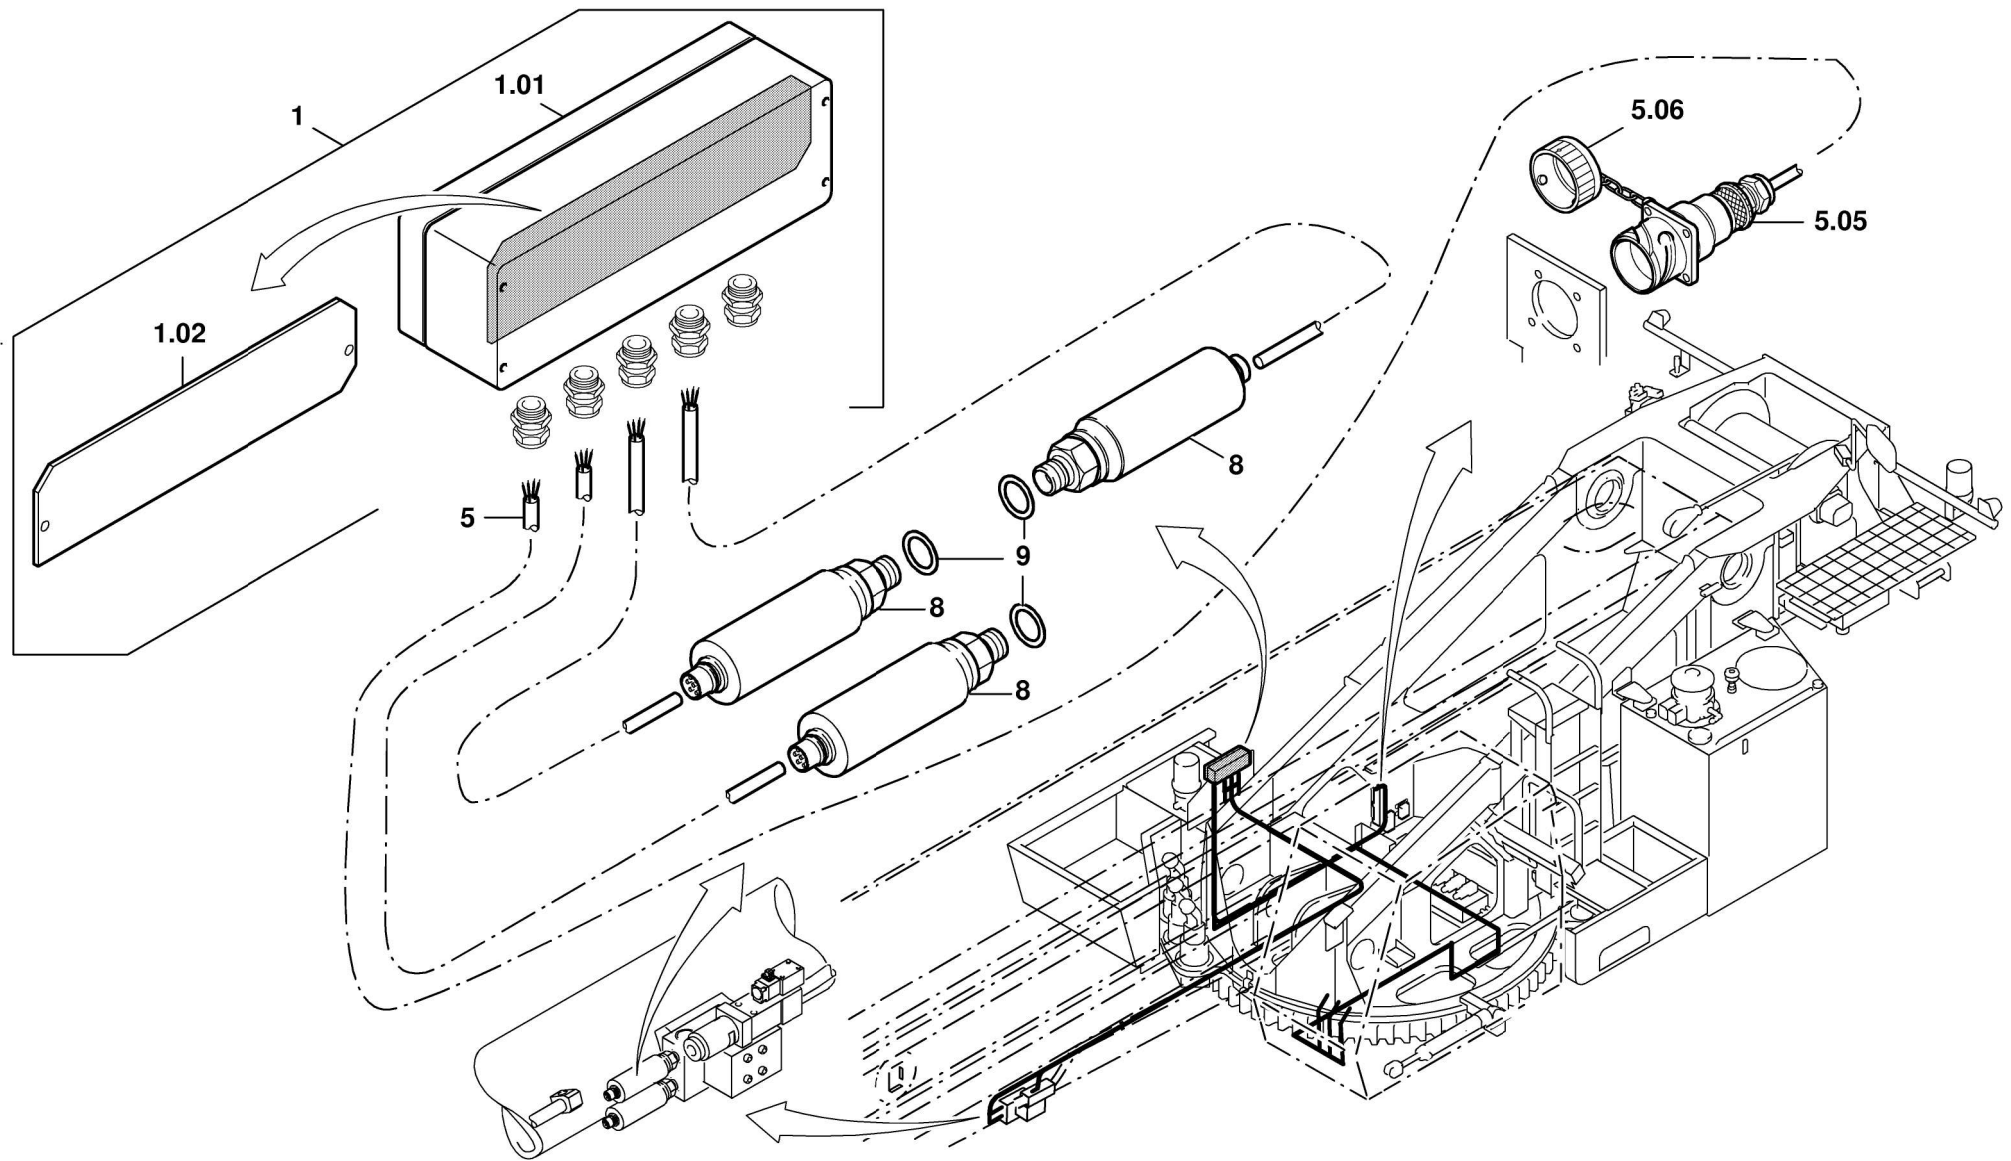

GROVEELEKTRISCHE ANLAGE LMB
ELECTRICAL SYSTEM FOR SLIBILDТАFЕL
PICTORIAL DISPLAY

05.03

3064281-ETL A

1/3

GMK 6220
BE 600
G 571

GROVEELEKTRISCHE ANLAGE LMB
ELECTRICAL SYSTEM FOR SLIBILDTADEL
PICTORIAL DISPLAY

05.03

3064281-ETL A

2/3

**GMK 6220
BE 600
G 571**

GROVEELEKTRISCHE ANLAGE LMB
ELECTRICAL SYSTEM FOR SLIBILDТАFEL
PICTORIAL DISPLAY

05.03

3064281-ETL A

3/3