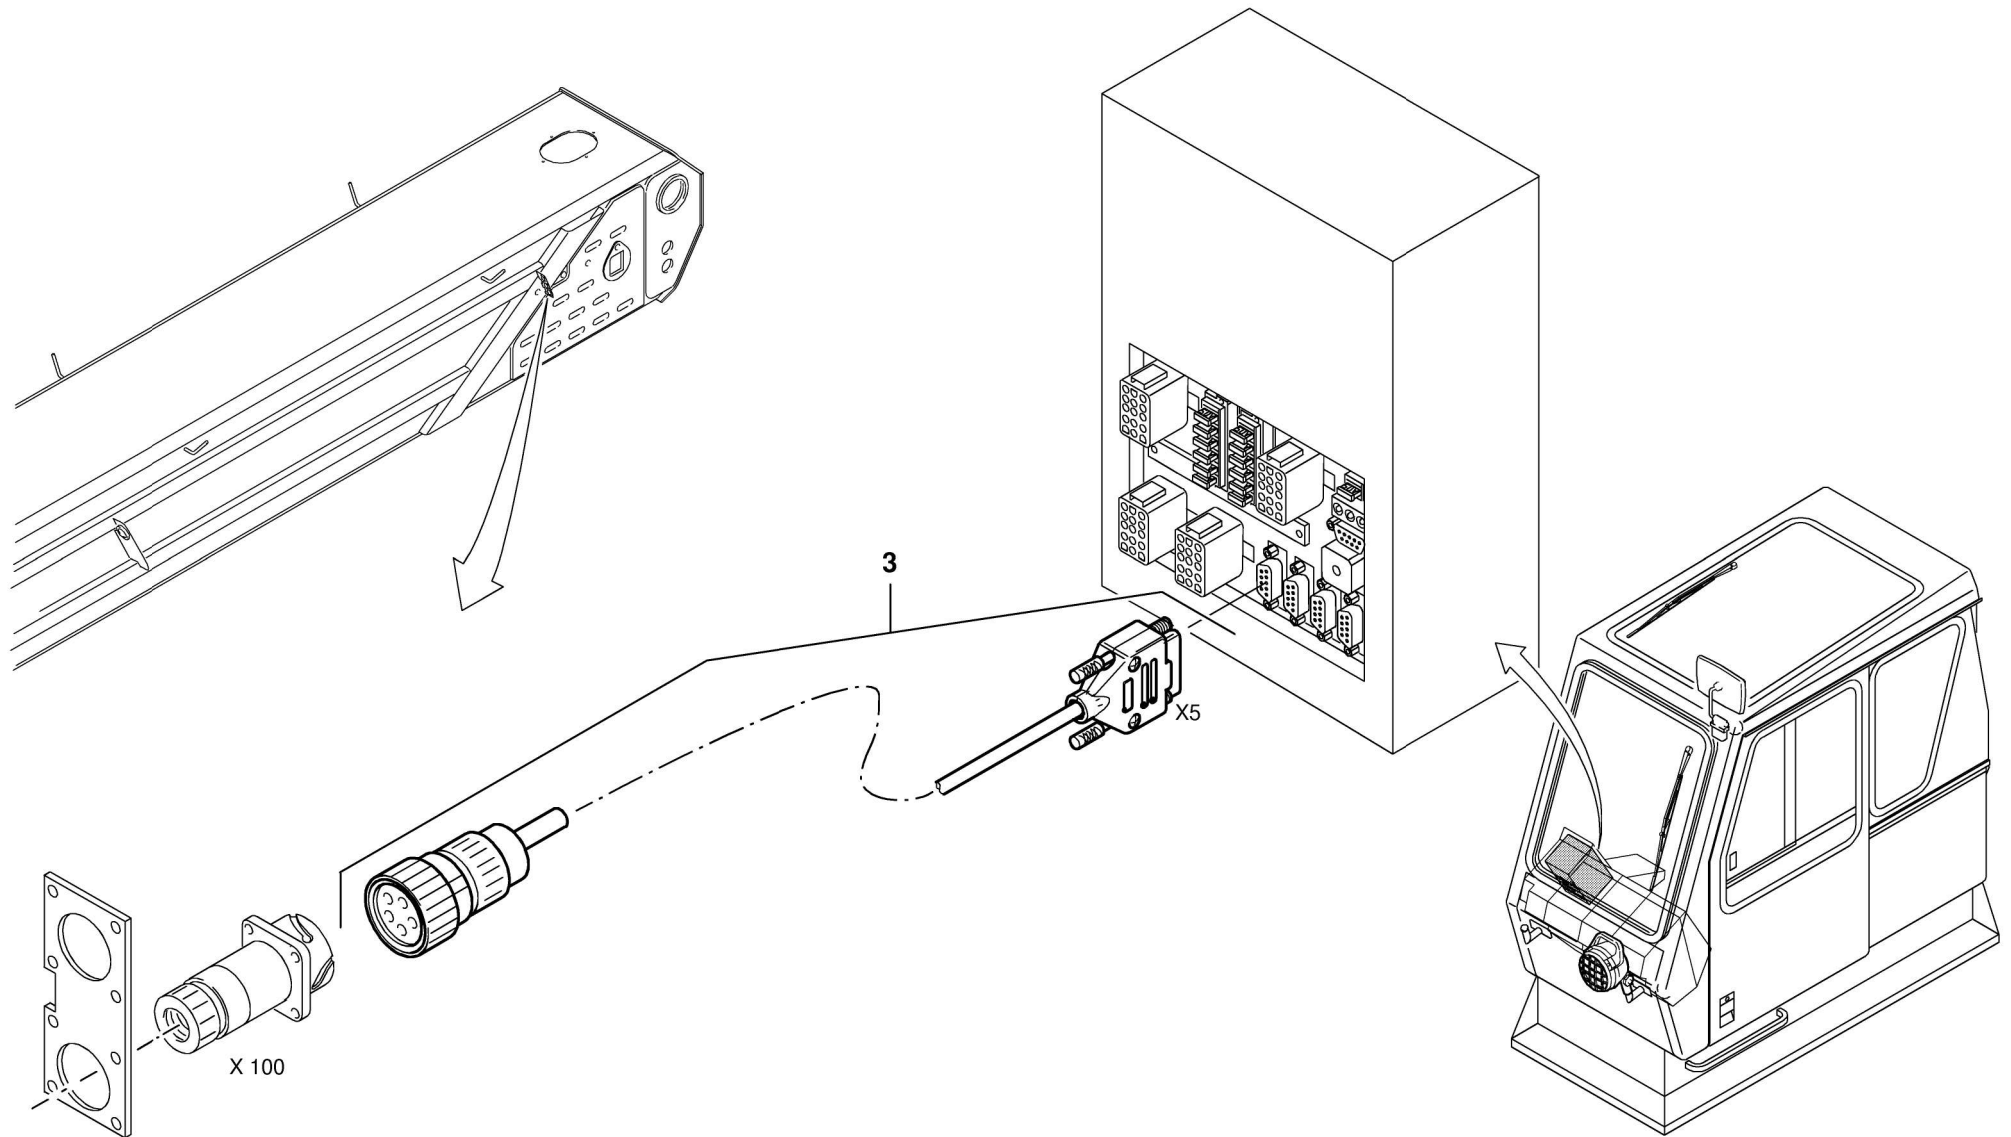

GROVEELEKTRISCHE ANLAGE LMB
ELECTRICAL SYSTEM FOR SLIBILDТАFЕL
PICTORIAL DISPLAY

05.03

3064281-ETL A

1/3

GMK 6220
BE 600
G 571

GROVEELEKTRISCHE ANLAGE LMB
ELECTRICAL SYSTEM FOR SLIBILDTADEL
PICTORIAL DISPLAY

05.03

3064281-ETL A

2/3

**GMK 6220
BE 600
G 571**

GROVEELEKTRISCHE ANLAGE LMB
ELECTRICAL SYSTEM FOR SLIBILDТАFEL
PICTORIAL DISPLAY

05.03

3064281-ETL A

3/3